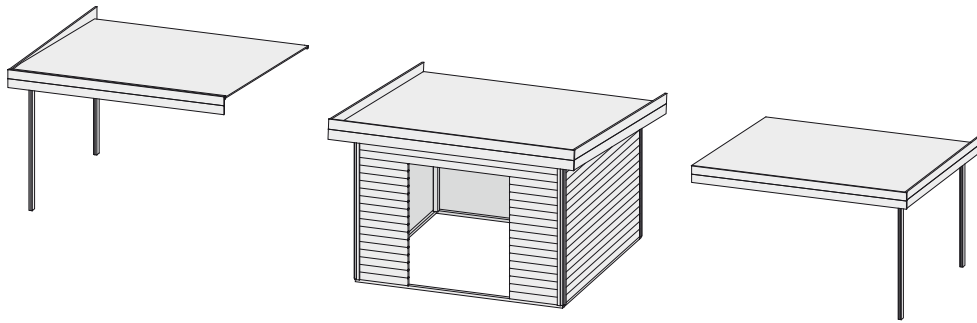

Zubehör Exklusiv

Produktinformation

Schleppdach 76565 76589

Außenmaße		B 400 × T 297 cm
Dachstand		B 432,5 × T 360 cm
Firsthöhe		H 238 cm
Dach		Massivholzdach mit Nut und Feder
Dachfläche		15,5 m²
Inkl Bitumendachbelag (Zur Ersteindeckung!)		1 Rolle (10 m²) + 1 Rolle (7,5 m²)
Bedarf Schindeln		-
Bedarf selbstklebende Dachfolie	(Haus & Schleppdach)	7 Rollen
Bedarf selbstklebende Bitumendachbahn		-
Pfosten		2 Stück (140 × 78 mm)
Paketmaße	(Schleppdach)	B 437 × T 60 × H 47 cm / 361 kg
Paketmaße	(Schleppdach & Wände)	B 433 × T 116 × H 50 cm / 670 kg
Erhältliches Zubehör (gegen Aufpreis):		• Selbstklebende Dachfolie • Exklusive Seiten- und Rückwand

Anbauposition